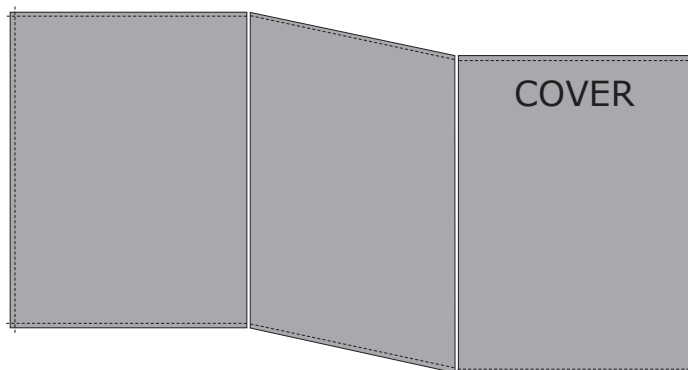

Zadnja korica (K4)

Format: 210x285mm
(+ obrez 3 mm sa svih strana)

**Markica
na naslovnoj strani
Format: 30x16.7mm**

Duplerica

Format: 420x285mm
(+ obrez 3 mm sa svih strana)

Dupla korica

Format: 2x210x285mm
(+ obrez 3 mm sa svih strana)

Polovina stranice

(horizontalno)
Format: 210x143mm
(+ obrez 3 mm sa svih strana)

Trećina stranice

(vertikalno)
Format: 71x285mm
(+ obrez 3 mm sa svih strana)